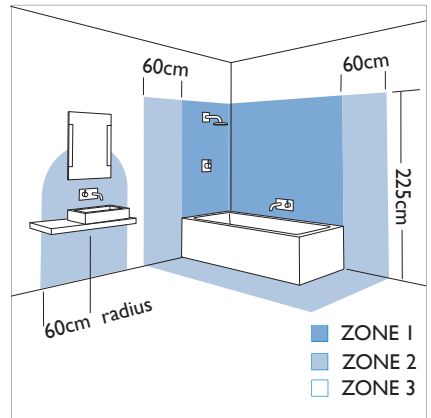

1 x 50w  
GU10  excl.

Zones 3

 **x48**